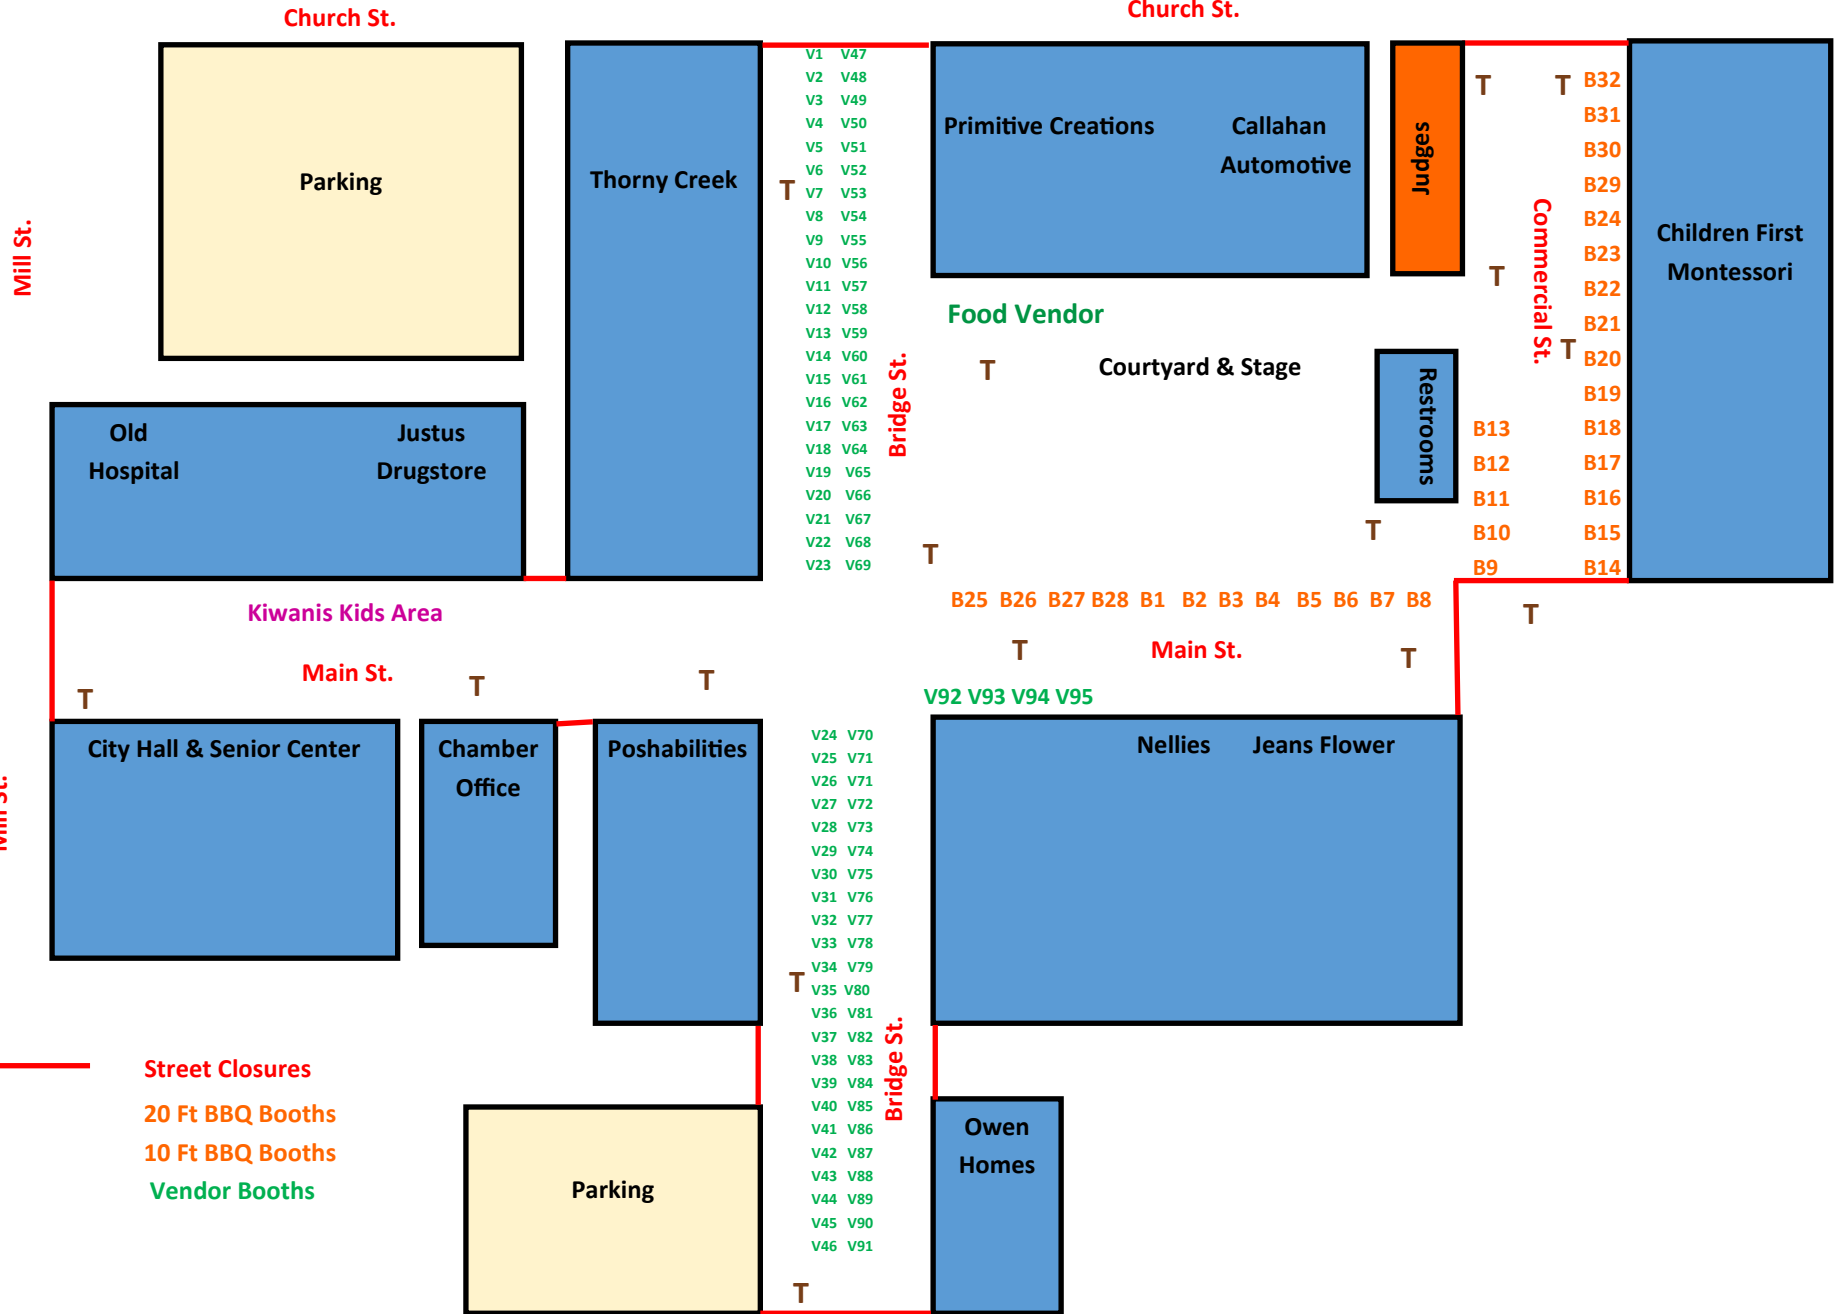

# 2017 BBQ Bash

First Christian Church      Parking

- Street Closures
- B1- B8 20 Ft BBQ Booths
- B9-B33 10 Ft BBQ Booths
- V1-V95 Vendor Booths

V1 V47  
V2 V48  
V3 V49  
V4 V50  
V5 V51  
V6 V52  
V7 V53  
V8 V54  
V9 V55  
V10 V56  
V11 V57  
V12 V58  
V13 V59  
V14 V60  
V15 V61  
V16 V62  
V17 V63  
V18 V64  
V19 V65  
V20 V66  
V21 V67  
V22 V68  
V23 V69

V24 V70  
V25 V71  
V26 V72  
V27 V73  
V28 V74  
V29 V75  
V30 V76  
V31 V77  
V32 V78  
V33 V79  
V34 V80  
V35 V81  
V36 V82  
V37 V83  
V38 V84  
V39 V85  
V40 V86  
V41 V87  
V42 V88  
V43 V89  
V44 V90  
V45 V91  
V46 V92

B25 B26 B27 B28 B1 B2 B3 B4 B5 B6 B7 B8

V92 V93 V94 V95